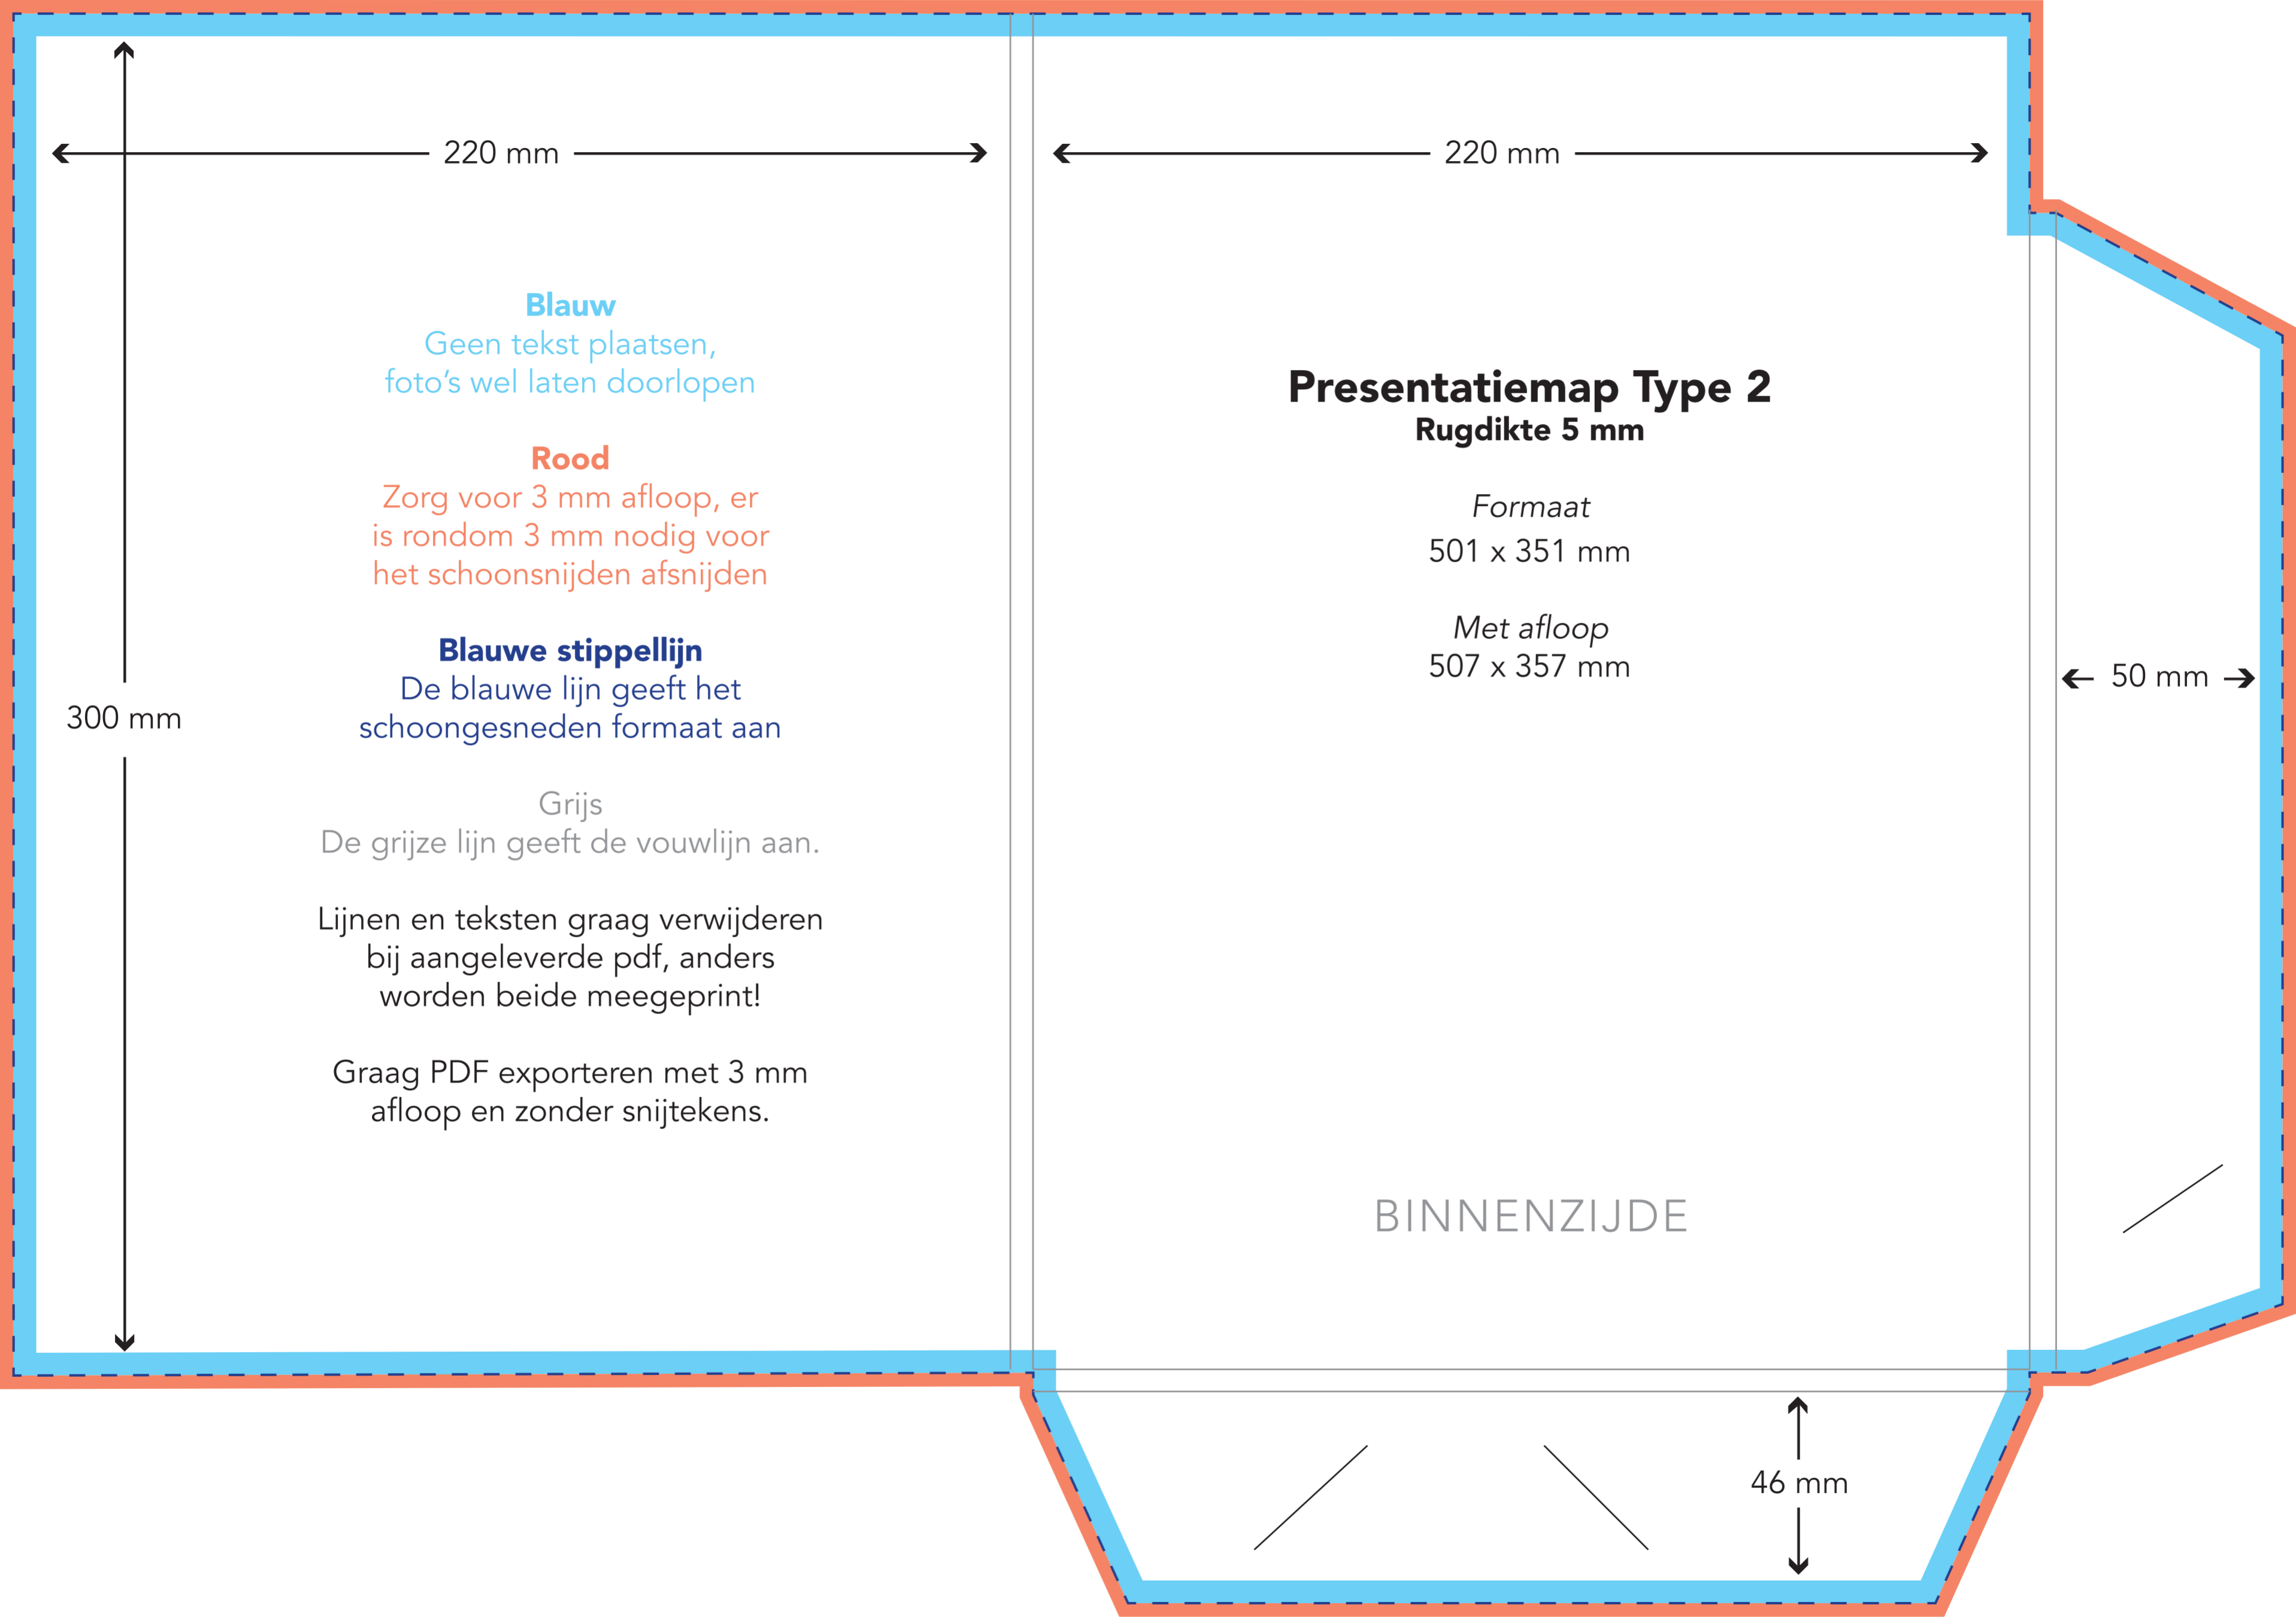

**Presentatiemap Type 2**  
Rugdikte 5 mm

*Formaat*  
501 x 351 mm

*Met afloop*  
507 x 357 mm

← 50 mm →

← 220 mm →

← 220 mm →

300 mm

↑  
46 mm  
↓

Grijs  
De grijze lijn geeft de vouwlijn aan.

Lijnen en teksten graag verwijderen  
bij aangeleverde pdf, anders  
worden beide meegeprint!

Graag PDF exporteren met 3 mm  
afloop en zonder snijtekens.

220 mm

220 mm

300 mm

← 50 mm →

46 mm

**Blauw**  
Geen tekst plaatsen,  
foto's wel laten doorlopen

**Rood**  
Zorg voor 3 mm afloop, er  
is rondom 3 mm nodig voor  
het schoonsnijden afsnijden

**Blauwe stippellijn**  
De blauwe lijn geeft het  
schoongesneden formaat aan

## Presentatiemap Type 2

Rugdikte 5 mm

*Formaat*  
501 x 351 mm

*Met afloop*  
507 x 357 mm

BINNENZIJDJE